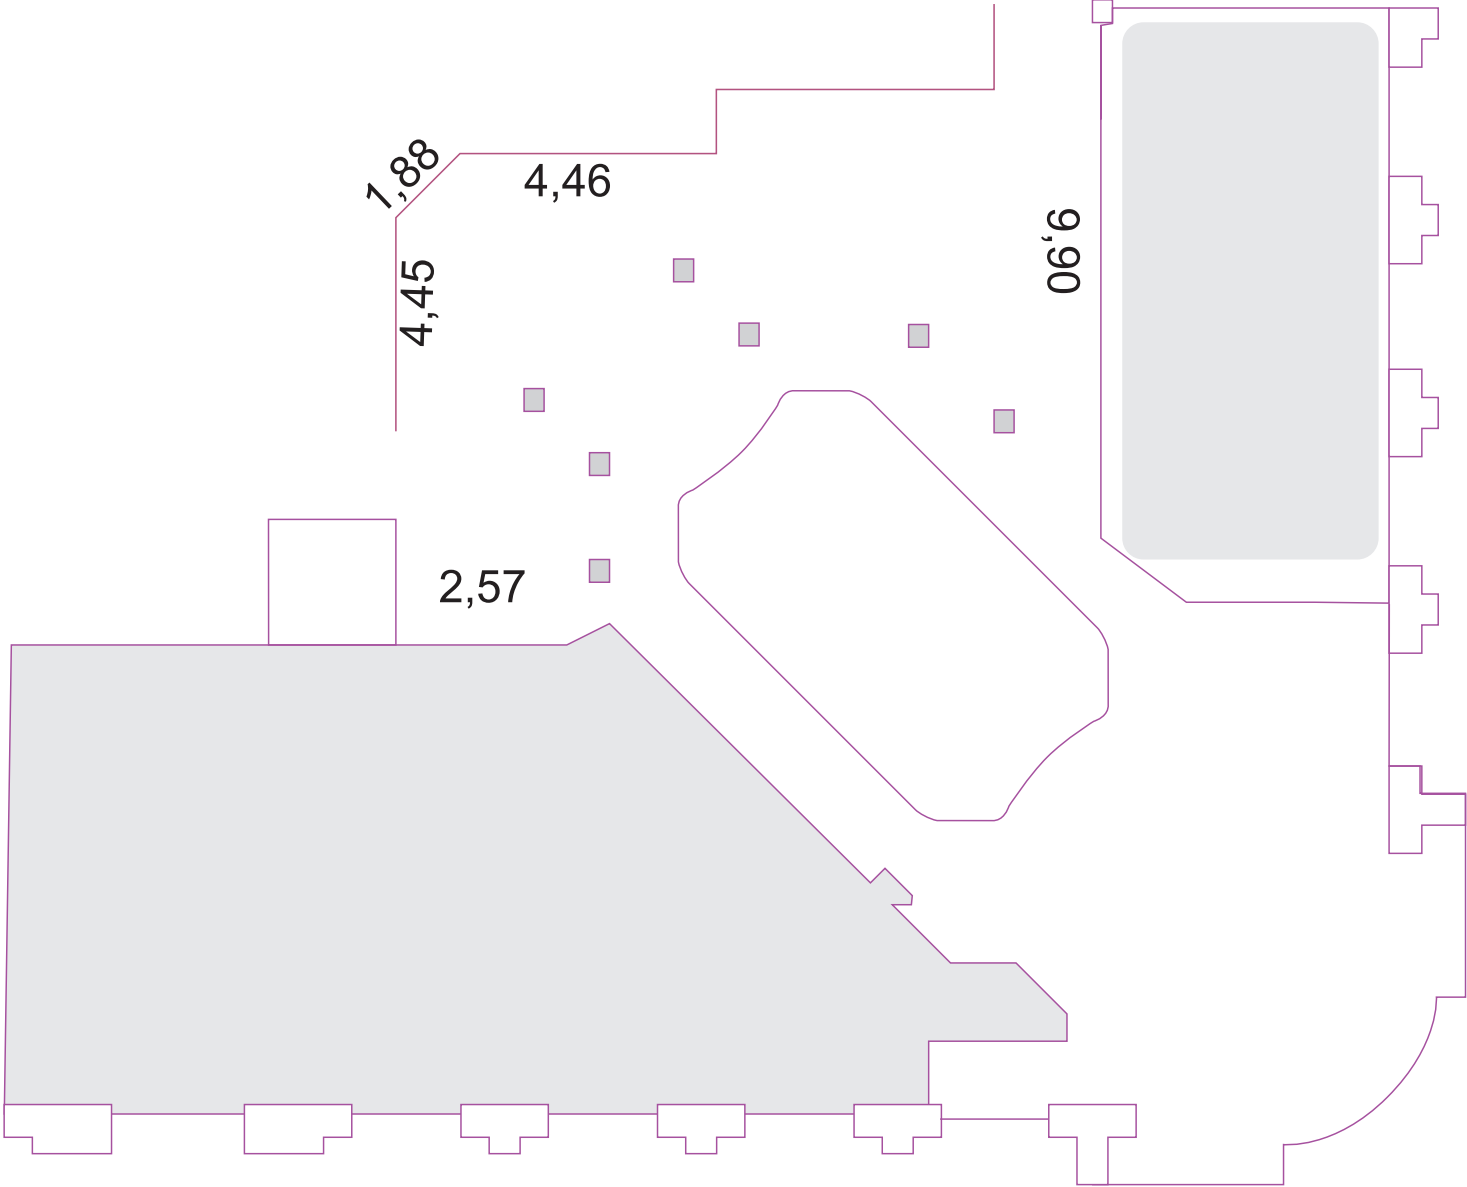

1º andar

Área total: aprox. 50m²

Pé-direito: aprox. 2,5m

Medidas aproximadas, em metros